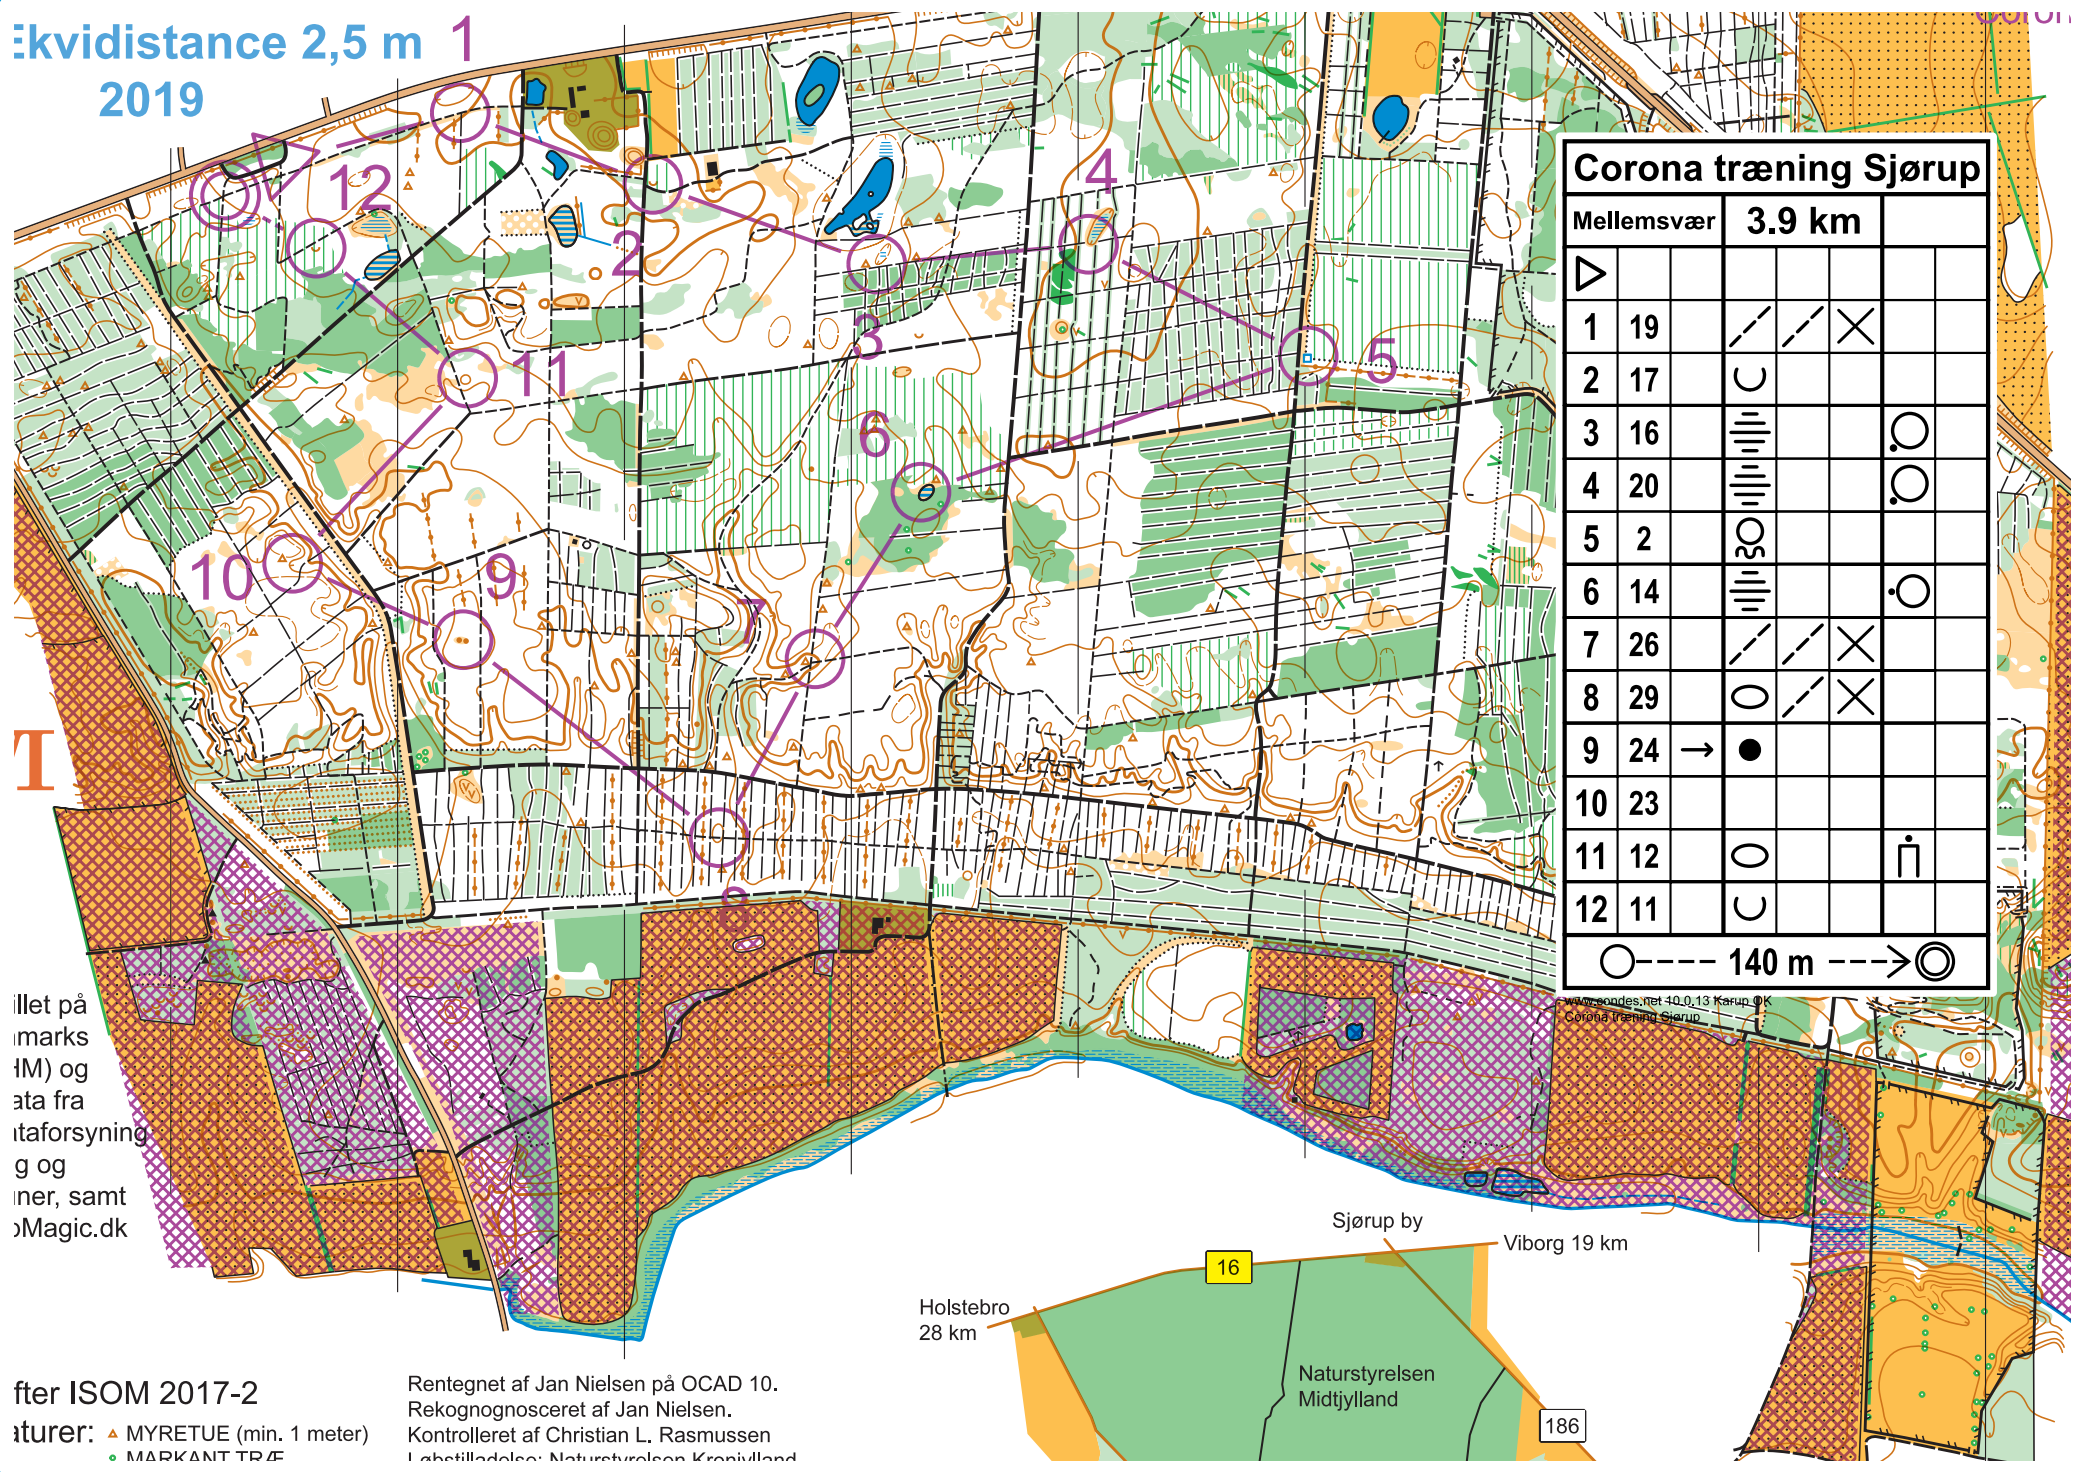

Ikvidistance 2,5 m 1
2019

Corona træning Sjorup				
Mellemsvær	3.9 km			
▷				
1	19	/ /	X	
2	17	C		
3	16			○
4	20			○
5	2			
6	14			○
7	26	/ /	X	
8	29	○	X	
9	24	→ ●		
10	23			
11	12	○		∩
12	11	C		

○ --- 140 m --- → ⊙

Illet på
marks
(M) og
ata fra
itaforsyning
g og
ner, samt
Magic.dk

www.sondes.net 40.0.13 Karup ©
Corona træning Sjorup

fter ISOM 2017-2

aturer: ▲ MYRETUE (min. 1 meter)
● MARKANT TRÆ

Rentegnet af Jan Nielsen på OCAD 10.
Rekognosceret af Jan Nielsen.
Kontrolleret af Christian L. Rasmussen
Løbetilbedelse: Naturstyrelsen Kronjylland

Holstebro
28 km

Sjorup by

Viborg 19 km

Naturstyrelsen
Midtjylland

186