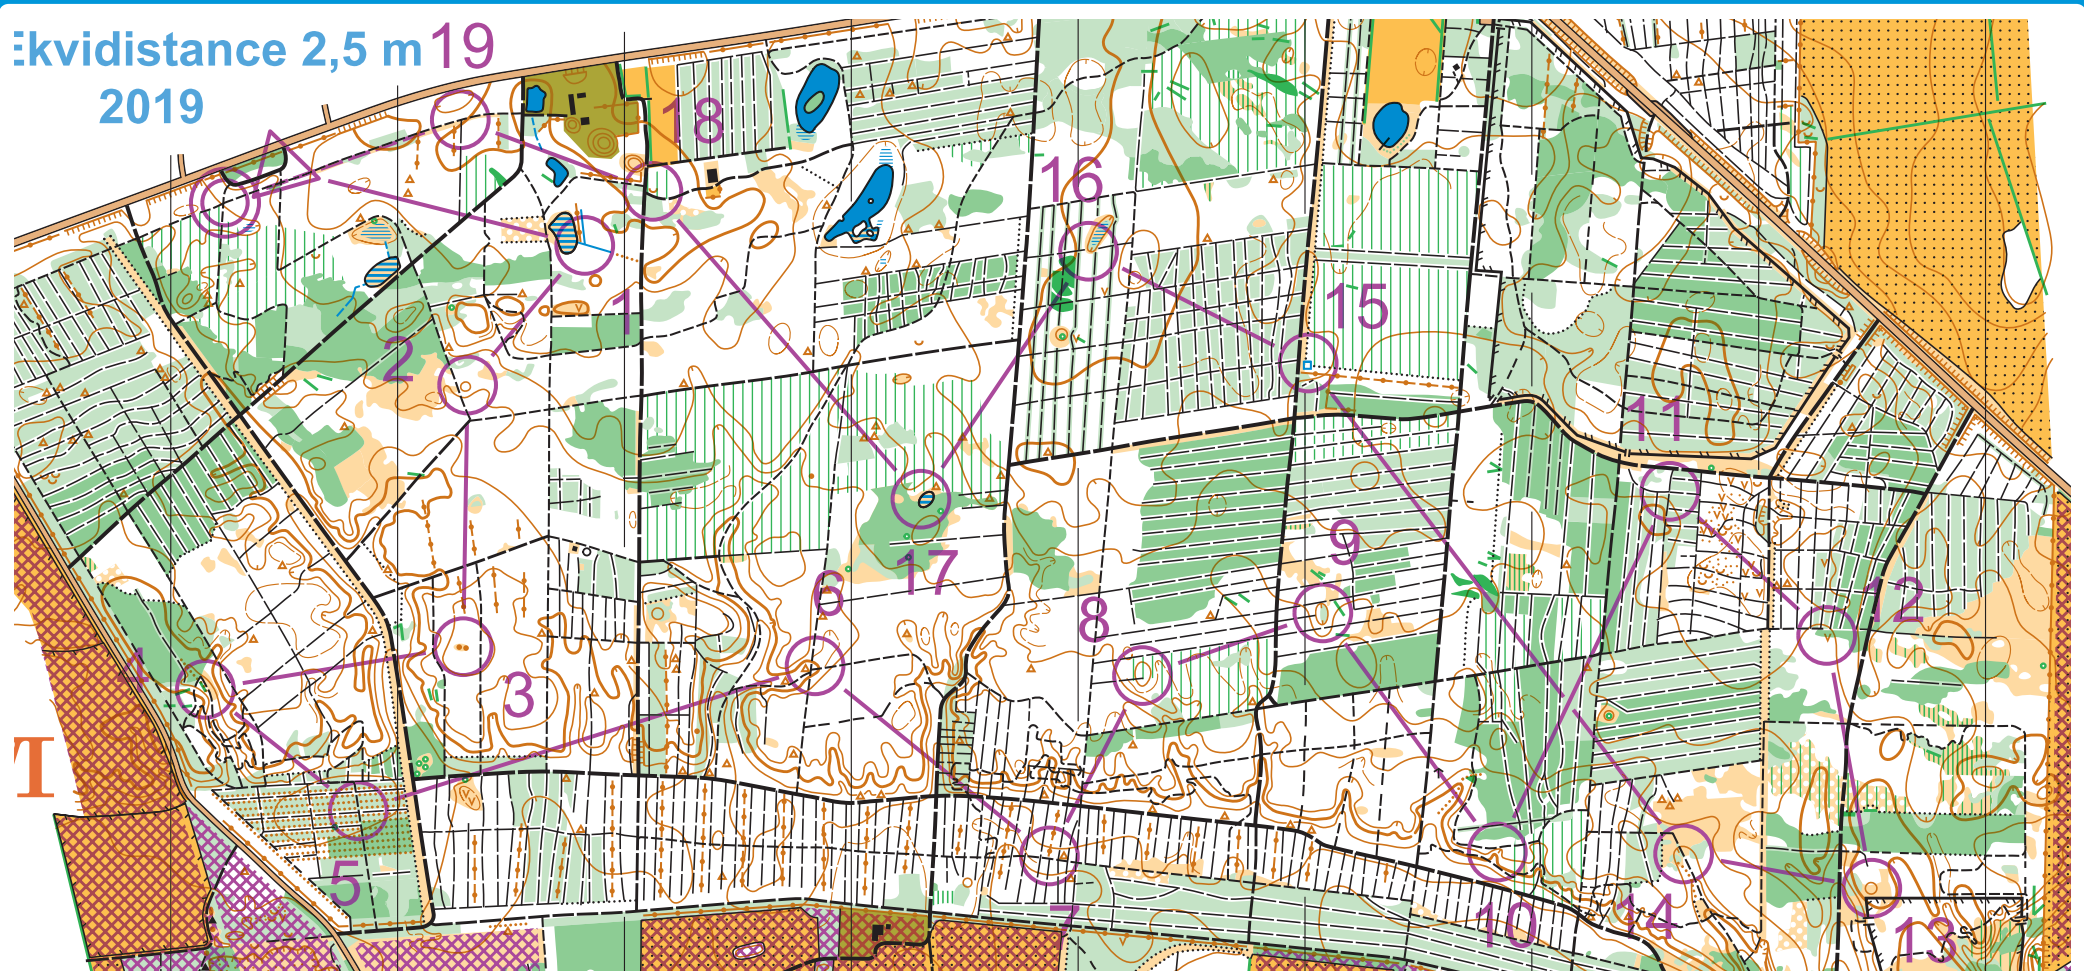

Ikvidistance 2,5 m 19

2019

Corona træning Sjørup

Lang svær 7.6 km

▶					
1	18	○	○	×	
2	12	○			⋈
3	24	→	●		
4	22	○	○	×	
5	21	○	○	×	

6	26	↘	↘	×	
7	28	↓	⋈		
8	27	↘	○		⋈
9	3		○		
10	5	∩			
11	9	▶			└┘
12	8	∨			
13	7	○			⊙

14	6	∩			
15	2	OS			
16	20			○	
17	14			○	
18	17	∪			
19	19	↘	↘	×	

○ --- 325 m ---> ⊙

www.condes.net 10.0.13 Karup OK
 af 19.05.2019
 af 19.05.2019
 af 19.05.2019

Kontrolleret af Christian L. Rasmussen
 Labelledelse: Naturstyrelsen Kronjylland